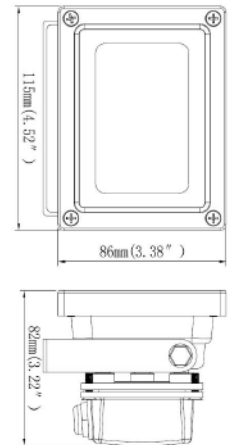

### DIAGRAM

ORDER CODE	DESCRIPTION	WATTS	VOLT	LUMENS	CCT(K)	LIFE HRS	BEAM ANGLE	CRI	WT. (KG/PC)	MOL (IN)	CASE QTY.
L610-0101R 	FLOOD 10W 3000K 1200LM 120V	10	120	1200	3000K	50,000	120°	75+	0.5	12x9x9.5CM	24
L610-0104R 	FLOOD 10W 5700K 1200LM 120V	10	120	1200	5700K	50,000	120°	75+	0.5	12x9x9.5CM	24
L610-0109R -	FLOOD 10W RGB 1200LM 120V	10	120	1200	RGB	50,000	120°	75+	0.5	12x9x9.5CM	24